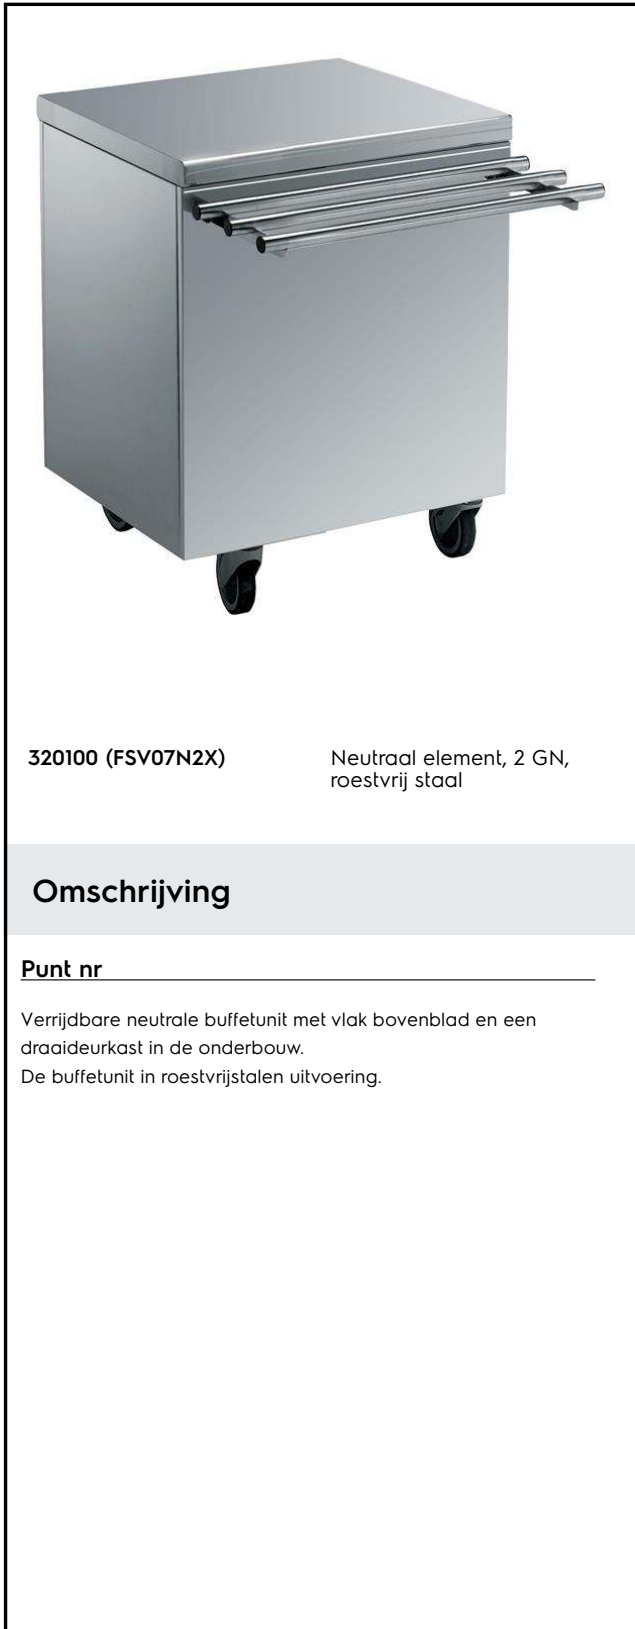

Fit System
Neutraal element, 2 GN, roestvrij
staal

ITEM # _____

MODEL # _____

NAAM # _____

SIS # _____

AIA # _____

**Belangrijkste Gegevens**

- De neutrale unit is uitgevoerd met:-wielen-panels van roestvrijstaal of met kersenhout afwerking-deuren aan de bedieningszijde van roestvrijstaal of met kersenhout afwerking-een dienbladrail van roestvrijstaal of met kersenhout afwerking.
- Verkrijgbaar als speciale uitvoering met of zonder dienbladrail.
- Optionele plint kan worden geplaatst voor het afdekken van de stelpoten.
- Voldoet aan de belangrijkste internationale certificatie instellingen en is CE gemarkeerd.

Constructie

- Bovenblad van roestvrijstaal AISI304 met afgeronde randen.
- Neutrale kast met deuren van roestvrijstaal of met kersenhout afwerking, voor extra opslagruimte.
- Geplaatst op vier 150 mm hoge wielen, waarvan twee met rem, maar plaatsing op 150 mm hoge poten is tevens mogelijk (speciale uitvoering).
- De dienbladrail, van roestvrijstalen (AISI304) buizen of met kersenhout afwerking, is gemonteerd aan de klantzijde, tevens kan de dienbladrail worden neergeklapt om het verplaatsen van de buffet unit te vergemakkelijken, met name door deuropeningen.

Gekeurd: _____

Algemene Gegevens:

Aantal deuren:	2
320100 (FSV07N2X)	
Deur type:	Scharnierend
Afmetingen, extern, breedte:	750 mm
Afmetingen, extern, diepte:	962 mm
Afmetingen, extern, hoogte:	910 mm
Gewicht, netto:	48 kg